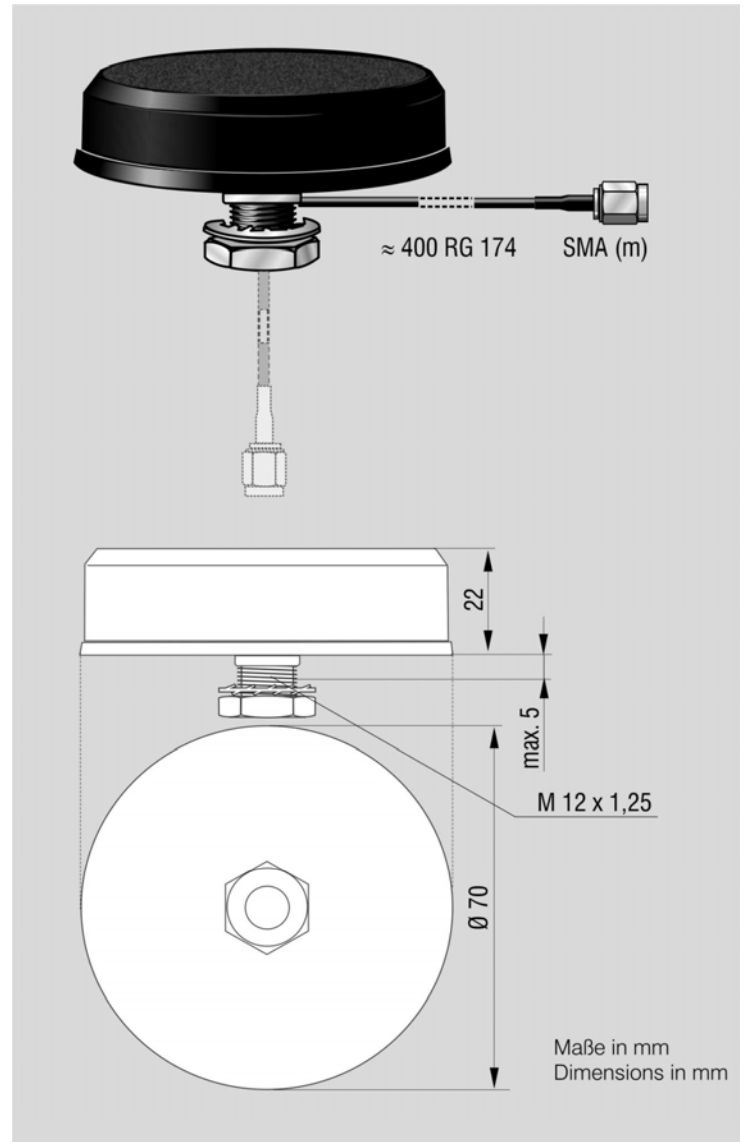

4432.01 GSM 900/1800, SRD 868 MHz

Dachantenne

Festmontageantenne mit folgenden Eigenschaften:

- **Montage sowohl auf Metall- aber auch auf Kunststoff-Flächen**
- schraubbare Antenne mit Zentralbefestigung
- für Materialdicken bis 5 mm geeignet
- UV-betändiges Kunststoffgehäuse
- spritzwassergeschützt nach IP 65

Roof Mount Antenna

A fixed mount antenna with the following specifications:

- **Mounting on both metal and plastic surfaces**
- Bolt down or screw the antenna with central fastening
- Suitable for panel thickness up to 5 mm
- UV resistant plastic housing
- Fully sealed to IP 65

| Frequenzbereich | Frequency Range | SRD | GSM 900 | GSM 1800 |
|-------------------|-------------------|----------------|-------------|---------------|
| Frequenz | Frequency | 868 MHz | 890-960 MHz | 1710-1880 MHz |
| Gewinn | Gain | 2 dBi | | |
| Impedanz | Impedance | 50 Ω | | |
| Max. Leistung | Max. Power | 10 W | | |
| Rückflusdämpfung | Return loss | ≈ 8 dB | | |
| Anpassung | VSWR | ≤ 2,5 :1 | | |
| Temperaturbereich | Temperature Range | - 30°C...+80°C | | |
| Kabel RG 174 | Cable RG 174 | 0,4 m | | |
| Steckverbinder | Connector | SMA (m) | | |