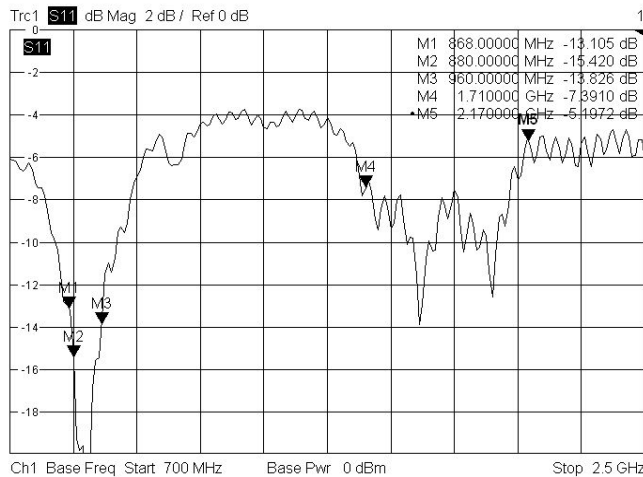

4432.01 GSM 900/1800, SRD 868 MHz

Dachantenne

Festmontageantenne mit folgenden Eigenschaften:

- **Montage sowohl auf Metall- aber auch auf Kunststoff-Flächen**
- schraubbare Antenne mit Zentralbefestigung
- für Materialdicken bis 5 mm geeignet
- UV-betändiges Kunststoffgehäuse
- spritzwassergeschützt nach IP 65

Roof Mount Antenna

A fixed mount antenna with the following specifications:

- **Mounting on both metal and plastic surfaces**
- Bolt down or screw the antenna with central fastening
- Suitable for panel thickness up to 5 mm
- UV resistant plastic housing
- Fully sealed to IP 65

| Frequenzbereich | Frequency Range | SRD | GSM 900 | GSM 1800 |
|-------------------|-------------------|----------------|-------------|---------------|
| Frequenz | Frequency | 868 MHz | 890-960 MHz | 1710-1880 MHz |
| Gewinn | Gain | 2 dBi | | |
| Impedanz | Impedance | 50 Ω | | |
| Max. Leistung | Max. Power | 10 W | | |
| Rückflusdämpfung | Return loss | ≈ 8 dB | | |
| Anpassung | VSWR | ≤ 2,5 :1 | | |
| Temperaturbereich | Temperature Range | - 30°C...+80°C | | |
| Kabel RG 174 | Cable RG 174 | 0,4 m | | |
| Steckverbinder | Connector | SMA (m) | | |